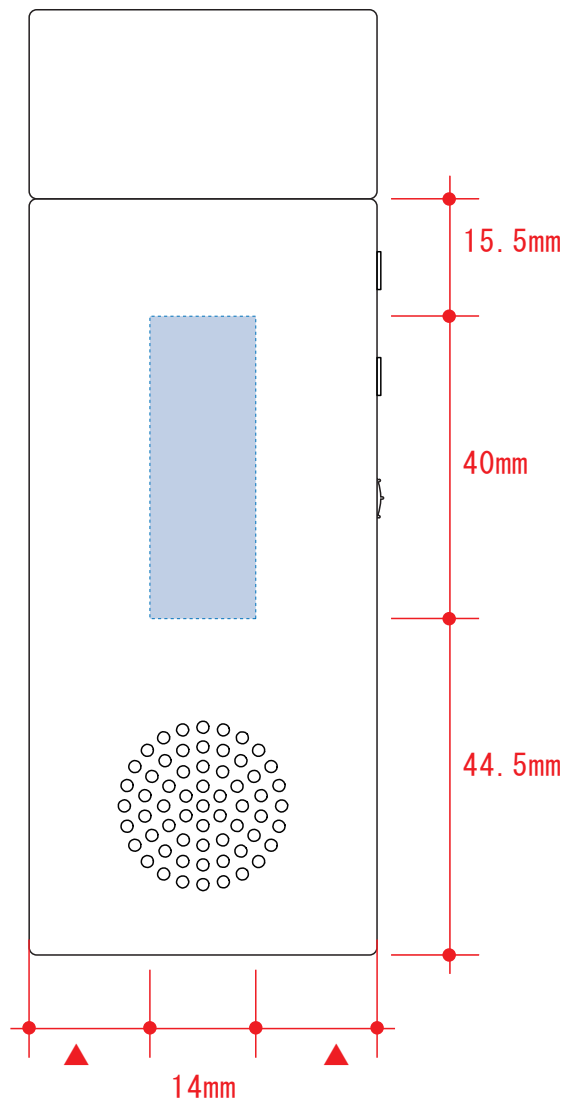

# 立てておけるラジオ付トーチライト

- 制作上の注意点**
- デザインサイズ:レイアウトの状態での寸法をご記入下さい。
  - 刷り色:PANTONEまたはDICのチップでご指定下さい。  
※黒・白・金・銀はチップでのご指定はできません。  
※刷り色が白の場合、黒でレイアウトし、指示事項/刷り色の部分に「白」とご記入下さい。
  - 刷り位置:寸法線はレイアウト位置に合わせて調整して下さい。
  
  - プリントは点線部分、網掛けの刷り範囲  以内をお願い致します。  
(ベースの材質、又はデザインによりベタ面が多い場合、線が細かい場合等、調整が必要な場合がございます。)
  - 細かい文字などは素材の関係上かすれたり、つぶれてしまう場合がございます。
  - ベース素材のカラーにより、印刷色の仕上がりが若干変わる場合がございます。
  
  - ※画像データをご使用の際の注意点
  - 原寸600dpiのモノクロ2階調の画像データをレイアウトして下さい。
  - 画像データは別途添付して下さい。(pdfデータにリンクしたもの)

レイアウト可能範囲 : W14×H40 (mm)  
■パッド印刷 最大範囲 : W14×H40 (mm)