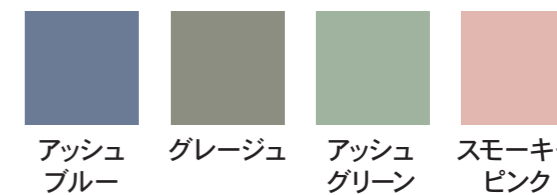

●Re:PET ポータブルバッグ/ポケット

名入れサイズ 

印刷可能範囲 

本体色

[イメージ]  
ポケット/原寸

100%

※イメージですので、実際のサイズや位置とは異なる場合がございます。製品には個体差があります。ご了承ください。

●Re:PET ポータブルバッグ/本体

 HANSOKU PLUS

本体色

名入れサイズ 

印刷可能範囲 

100%

[イメージ]  
本体/原寸

40mm

H200×W300mm