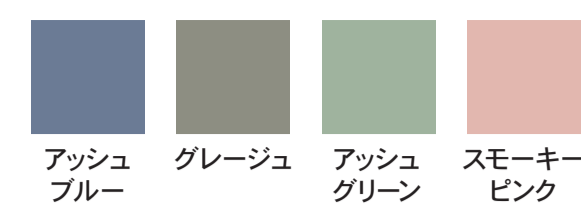

●Re:PET ポータブルバッグ/ポケット

名入れサイズ 

印刷可能範囲 

本体色

[イメージ]  
ポケット/原寸

100%

※イメージですので、実際のサイズや位置とは異なる場合がございます。製品には個体差があります。ご了承ください。

●Re:PET ポータブルバッグ/本体

 HANSOKU PLUS

本体色

名入れサイズ 

印刷可能範囲 

100%

[イメージ]  
本体/原寸

40mm

H200×W300mm