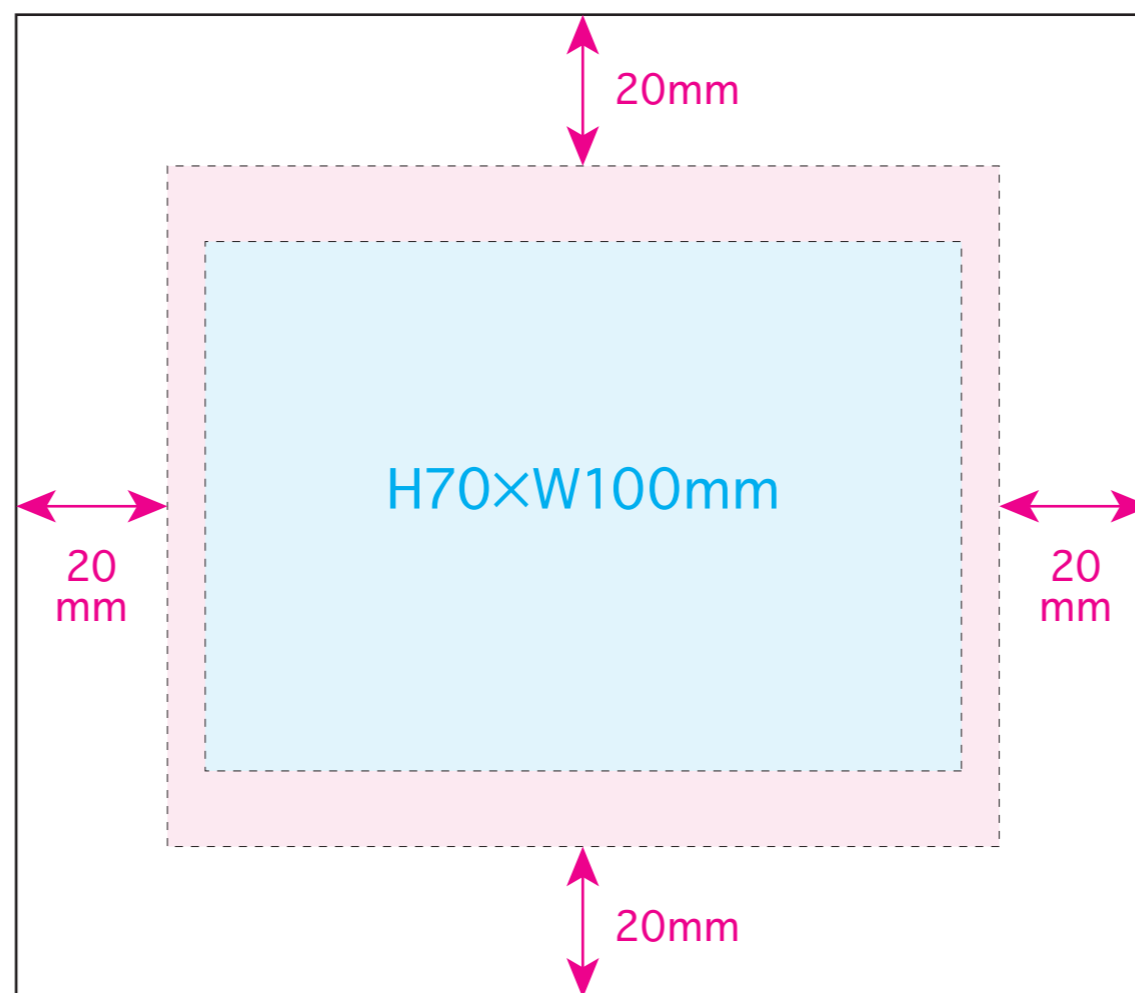

●Re:PET ポータブルバッグ/ポケット

名入れサイズ 

印刷可能範囲 

本体色

[イメージ]  
ポケット/原寸

100%

※イメージですので、実際のサイズや位置とは異なる場合がございます。製品には個体差があります。ご了承ください。

●Re:PET ポータブルバッグ/本体

 HANSOKU PLUS

本体色

名入れサイズ 

印刷可能範囲 

100%

[イメージ]  
本体/原寸

40mm

H200×W300mm

30mm

30mm

40mm

最大マチ  
50mm

※イメージですので、実際のサイズや位置とは異なる場合がございます。製品には個体差があります。ご了承ください。

※下端より50mm以内の印刷は、物を入れた時に見えなくなる場合があります。ご注意ください。