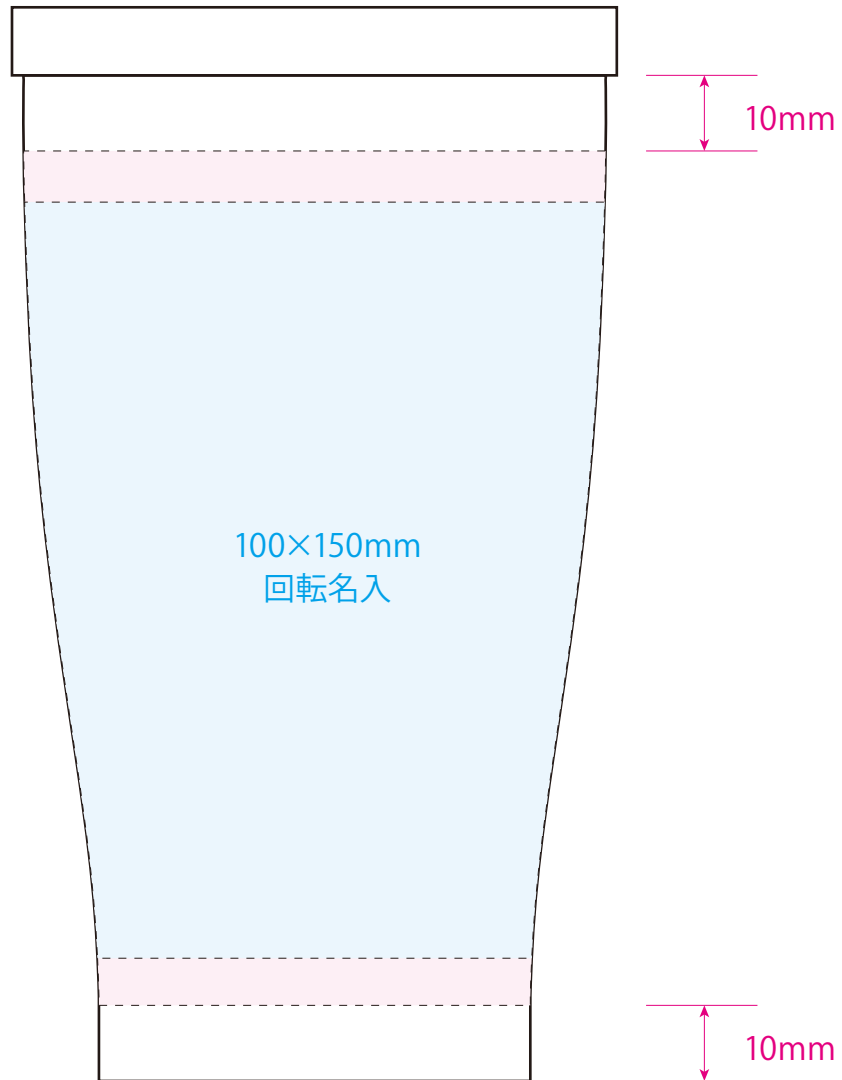

100%

※イメージですので、実際のサイズや位置とは異なる場合がございます。製品には個体差があります。ご了承ください。

●ウッドキャップステンレスタンブラー／本体

本体色

名入れサイズ

印刷可能範囲

シルバー

シャンパン  
ゴールド

マット  
ブラック

[イメージ]  
本体／原寸

100%

※イメージですので、実際のサイズや位置とは異なる場合がございます。製品には個体差があります。ご了承ください。

100×150mm  
回転名入

●ウッドキャップステンレストンブラー／本体

本体色

名入れサイズ

名入れサイズ

印刷可能範囲

本体色

シルバー

シャンパン  
ゴールド

マット  
ブラック

[イメージ]  
本体／原寸

100%