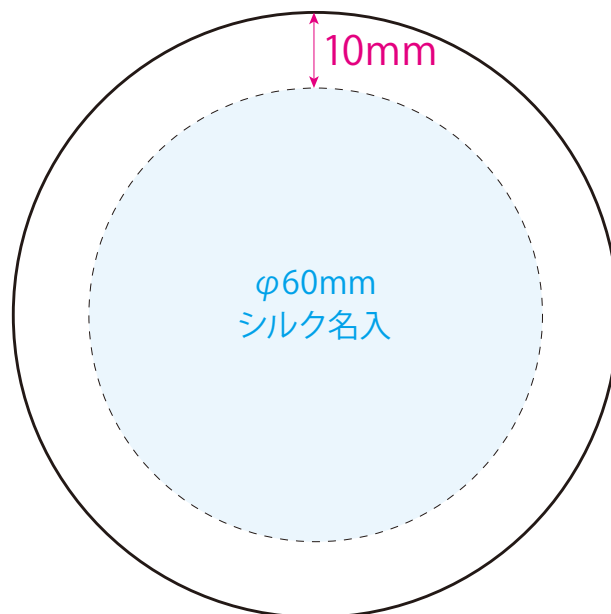

●ウッドキャップステンレストンブラー／蓋

名入れサイズ

印刷可能範囲

本体色

シルバー

シャンパン  
ゴールド

マット  
ブラック

[イメージ]  
蓋／原寸

100%

※イメージですので、実際のサイズや位置とは異なる場合がございます。製品には個体差があります。ご了承ください。

●ウッドキャップステンレスタンブラー／本体

本体色

名入れサイズ

印刷可能範囲

シルバー

シャンパン  
ゴールド

マット  
ブラック

[イメージ]  
本体／原寸

100%

※イメージですので、実際のサイズや位置とは異なる場合がございます。製品には個体差があります。ご了承ください。

100×150mm  
回転名入

●ウッドキャップステンレストンブラー／本体

本体色

名入れサイズ

名入れサイズ

印刷可能範囲

本体色

シルバー

シャンパン  
ゴールド

マット  
ブラック

[イメージ]  
本体／原寸

100%