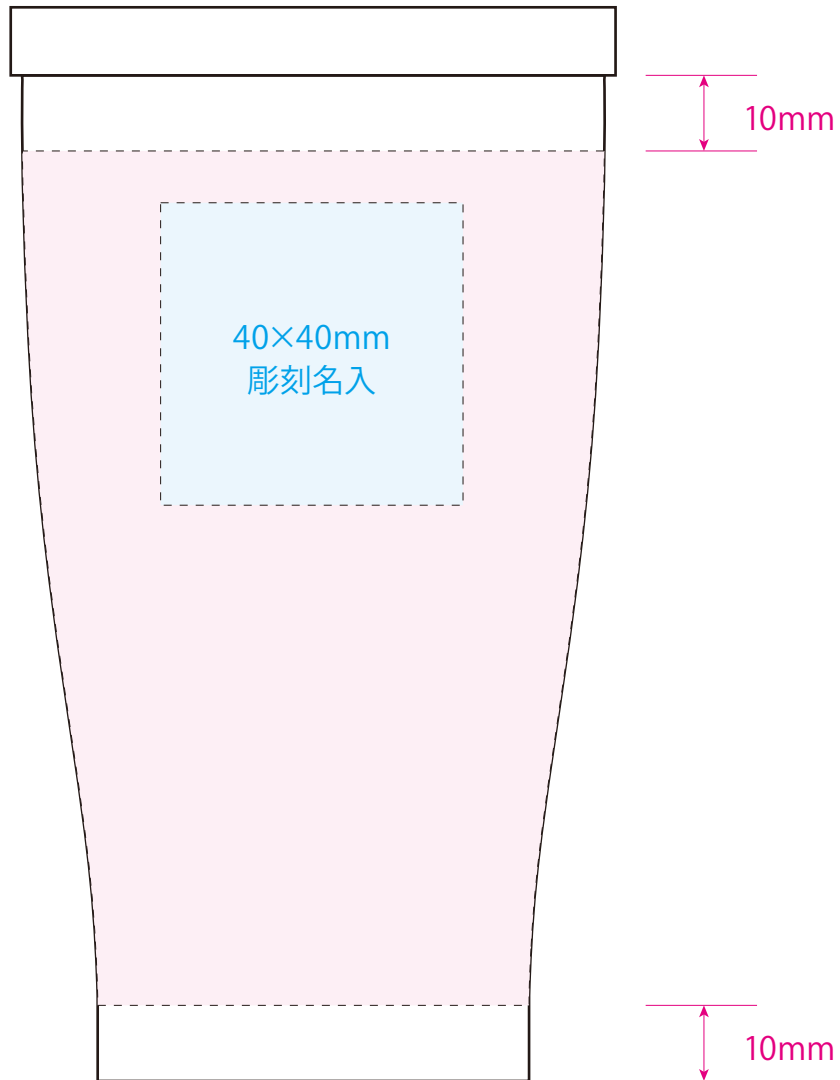

名入れサイズ

印刷可能範囲

本体色

シルバー

シャンパン  
ゴールド

マット  
ブラック

[イメージ]  
本体／原寸

100%

※イメージですので、実際のサイズや位置とは異なる場合がございます。製品には個体差があります。ご了承ください。