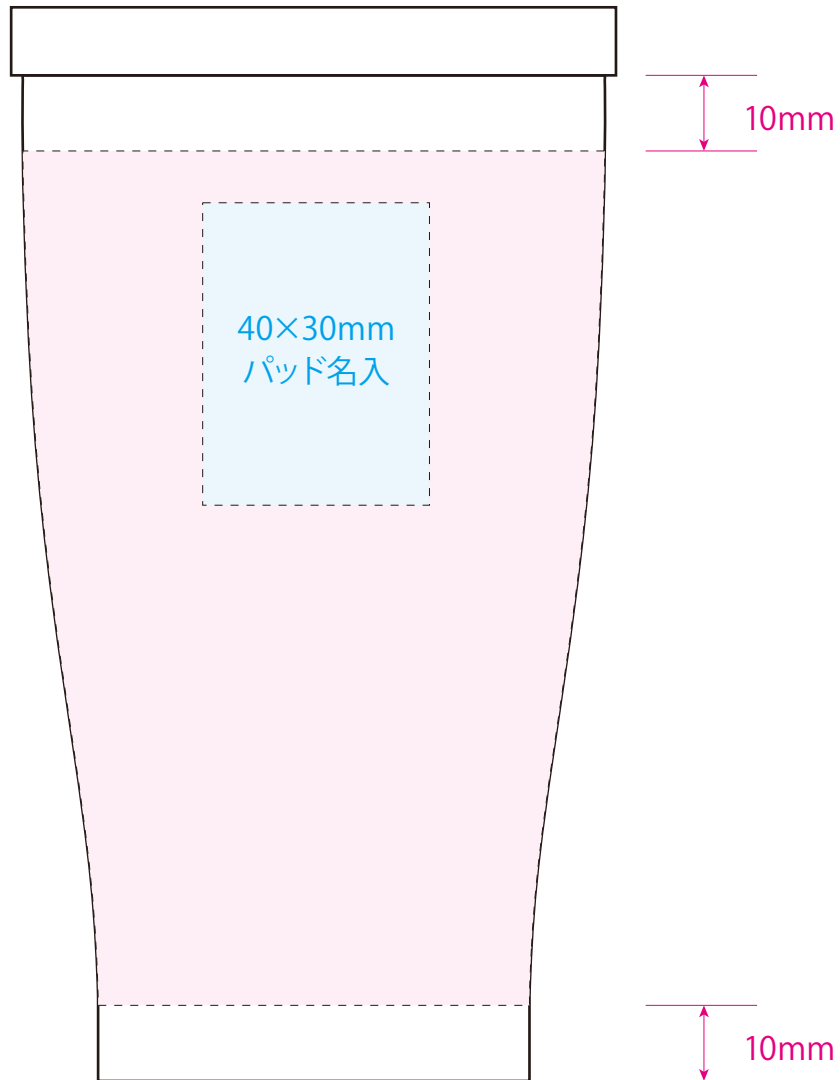

マット  
ブラック

[イメージ]  
本体／原寸

100%

※イメージですので、実際のサイズや位置とは異なる場合がございます。製品には個体差があります。ご了承ください。

100×150mm  
回転名入

●ウッドキャップステンレストンブラー／本体

本体色

名入れサイズ

印刷可能範囲

シルバー

シャンパン  
ゴールド

マット  
ブラック

[イメージ]  
本体／原寸

100%

※イメージですので、実際のサイズや位置とは異なる場合がございます。製品には個体差があります。ご了承ください。

●ウッドキャップステンレストンブラー／本体

名入れサイズ

印刷可能範囲

本体色

シルバー

シャンパン  
ゴールド

マット  
ブラック

[イメージ]  
本体／原寸

100%

※イメージですので、実際のサイズや位置とは異なる場合がございます。製品には個体差があります。ご了承ください。