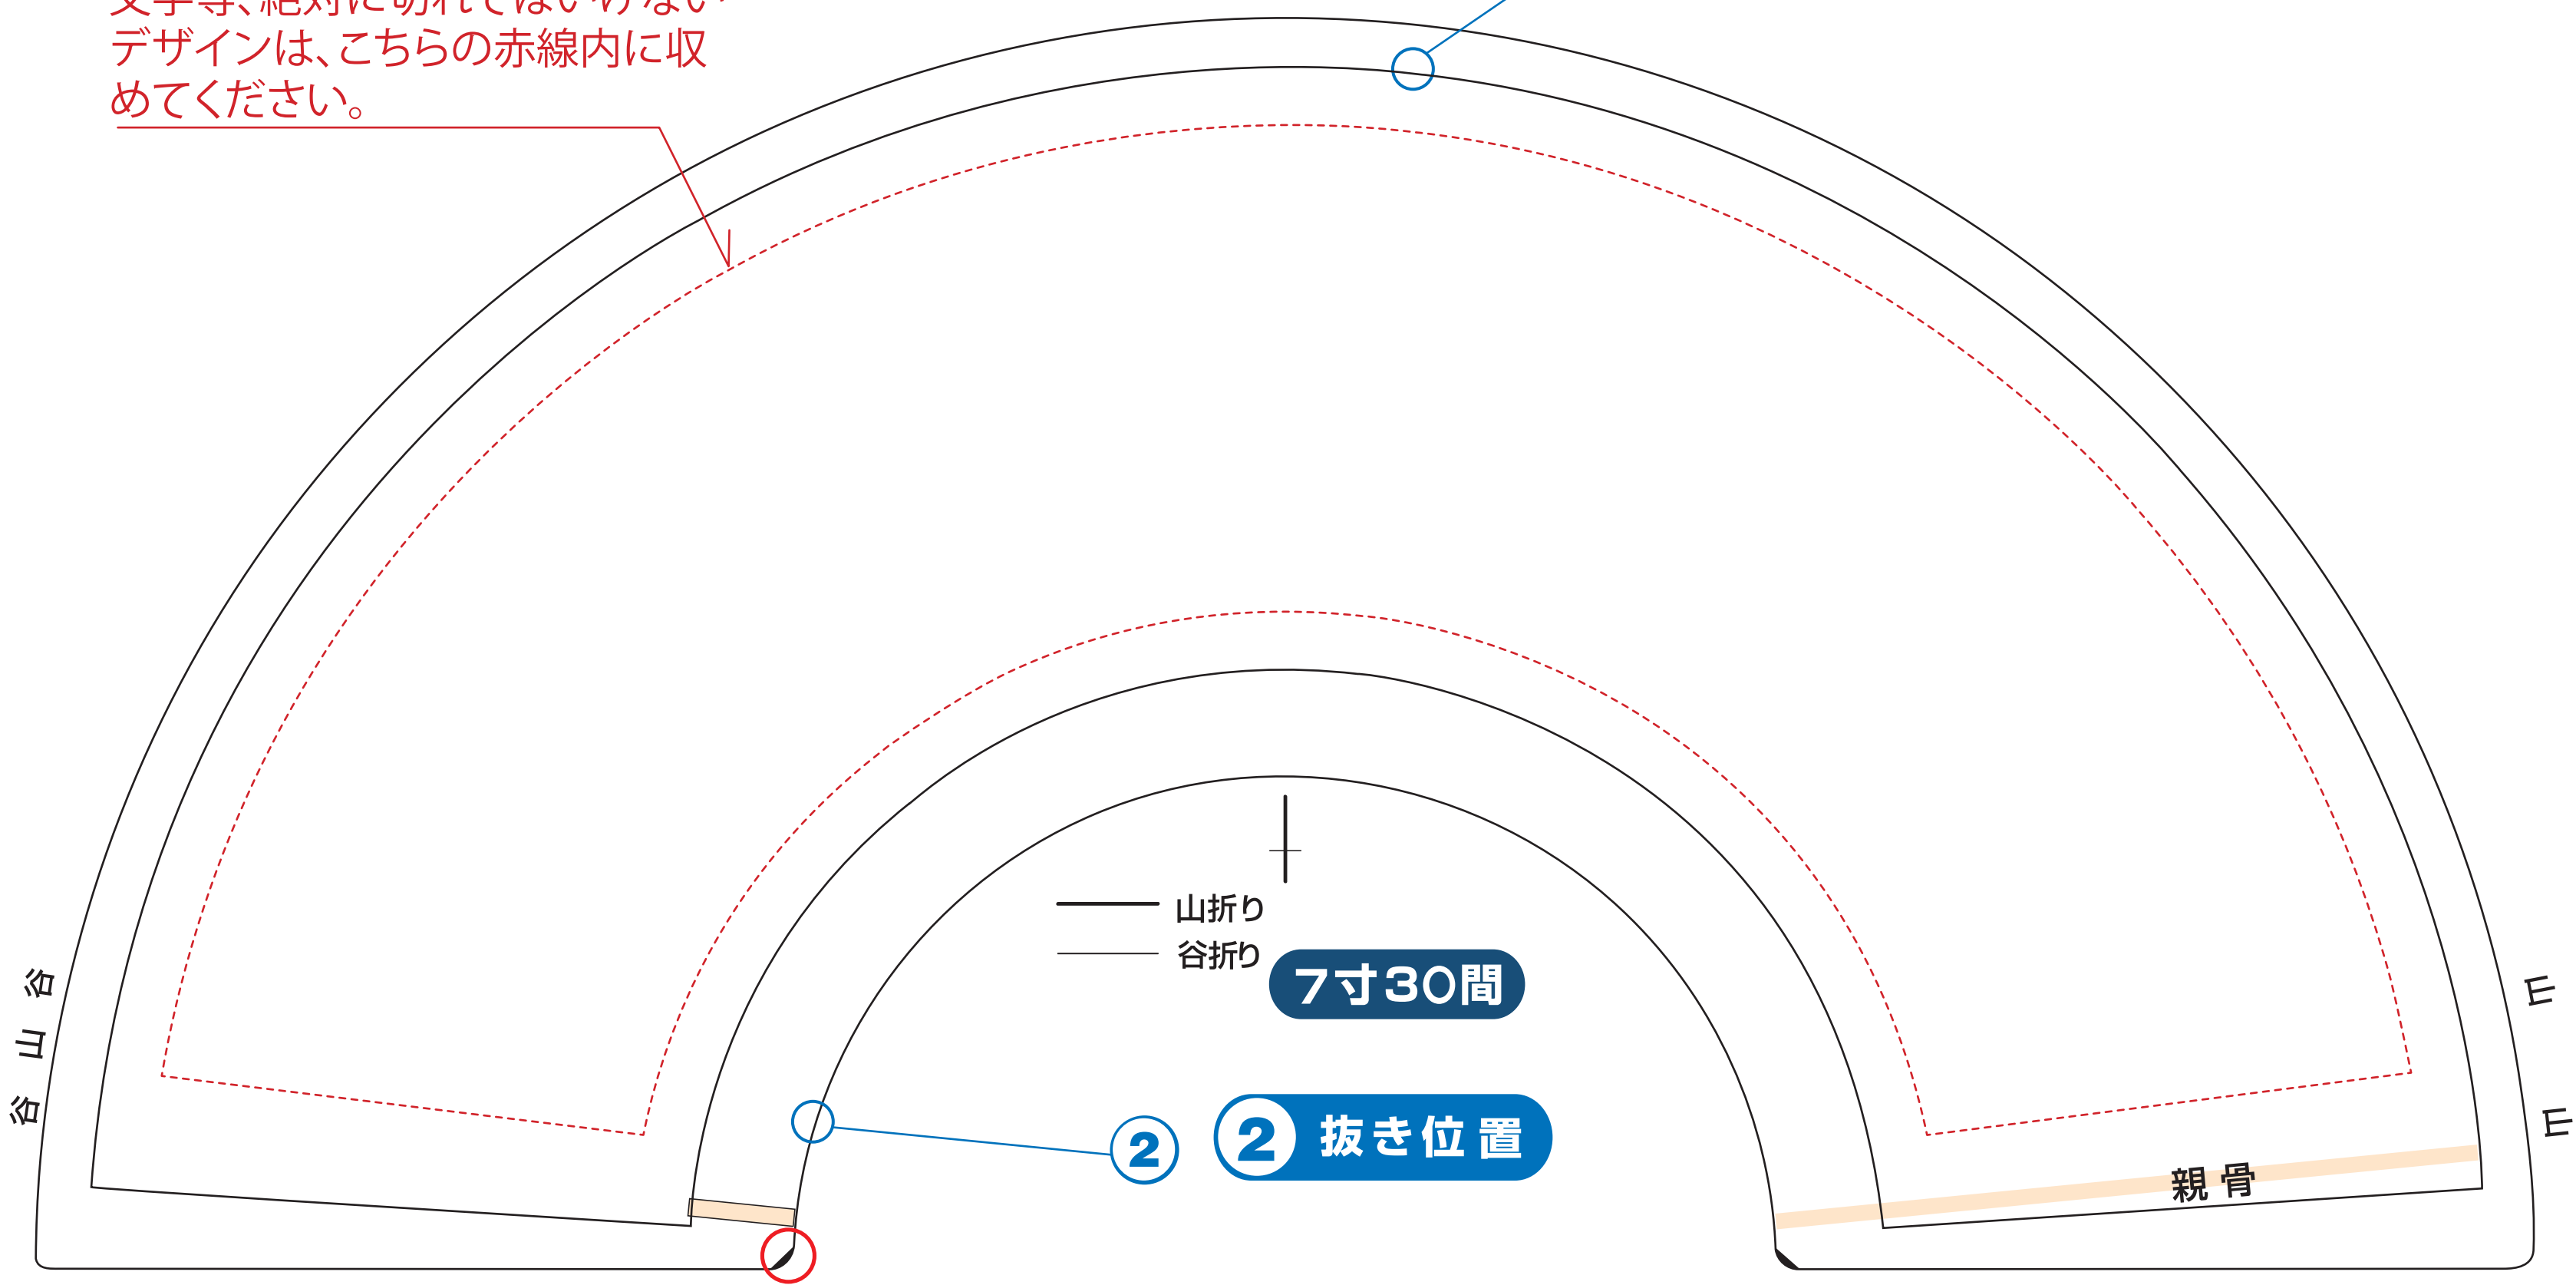

7寸30間(布扇用)

文字等、絶対に切れてはいけない
デザインは、こちらの赤線内に収
めてください。

1

1 仕上り位置

— 山折り
— 谷折り

7寸30間

2

2 抜き位置

トンボを入れて下さい

親骨

谷
山
谷

山
谷
山