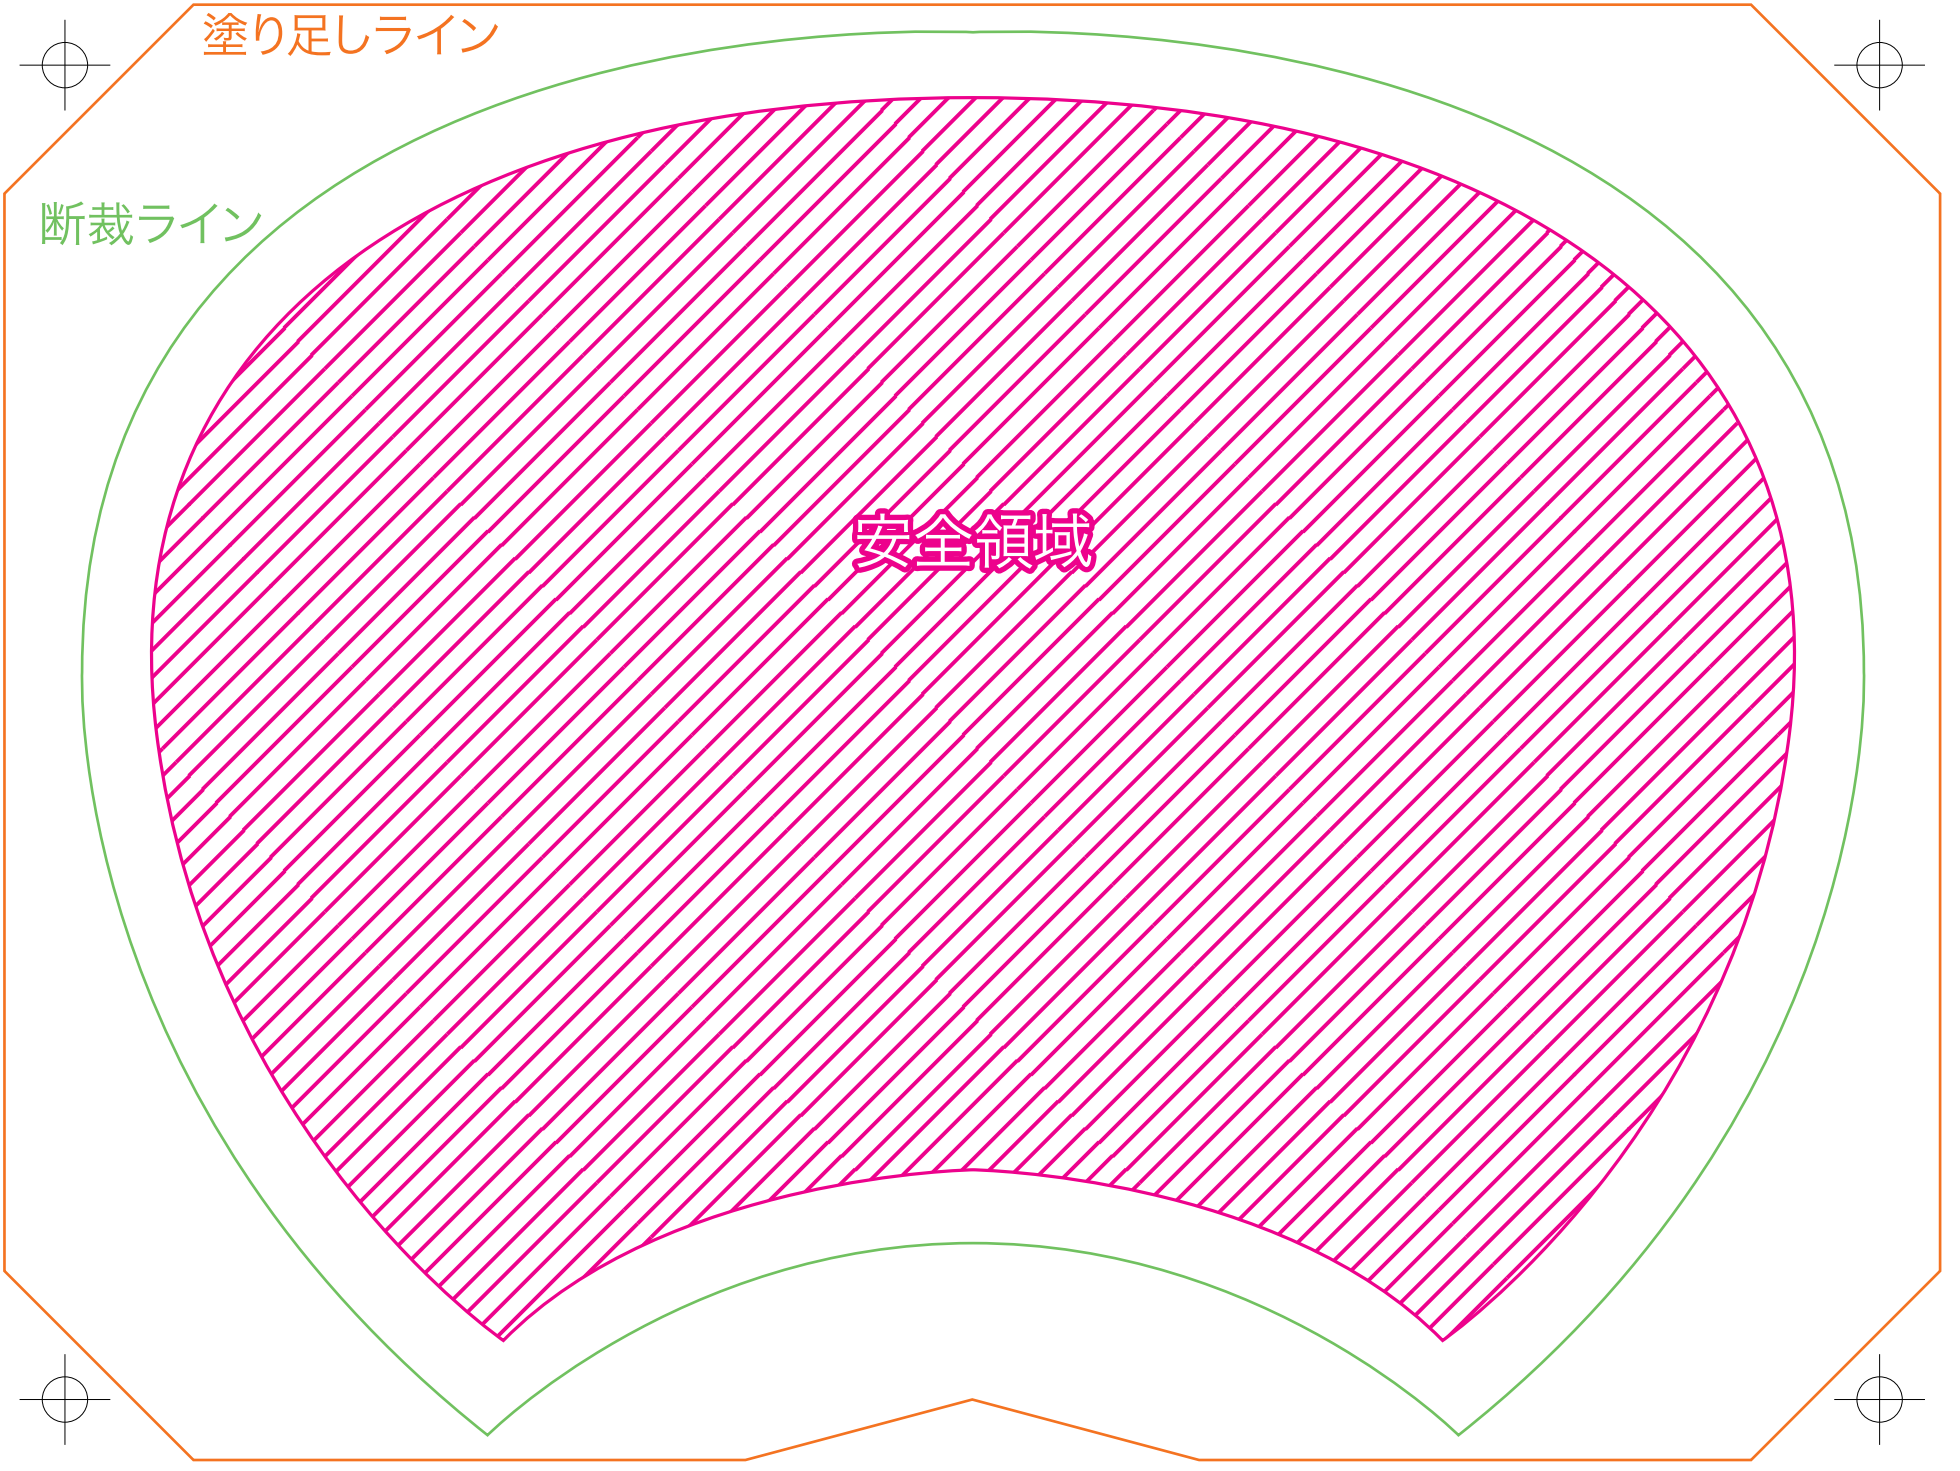

オモテ

塗り足しライン

断裁ライン

安全領域

フタ

塗り足しライン

断裁ライン

安全領域

差替え印刷部分

この部分にはデザインを入れしないでください