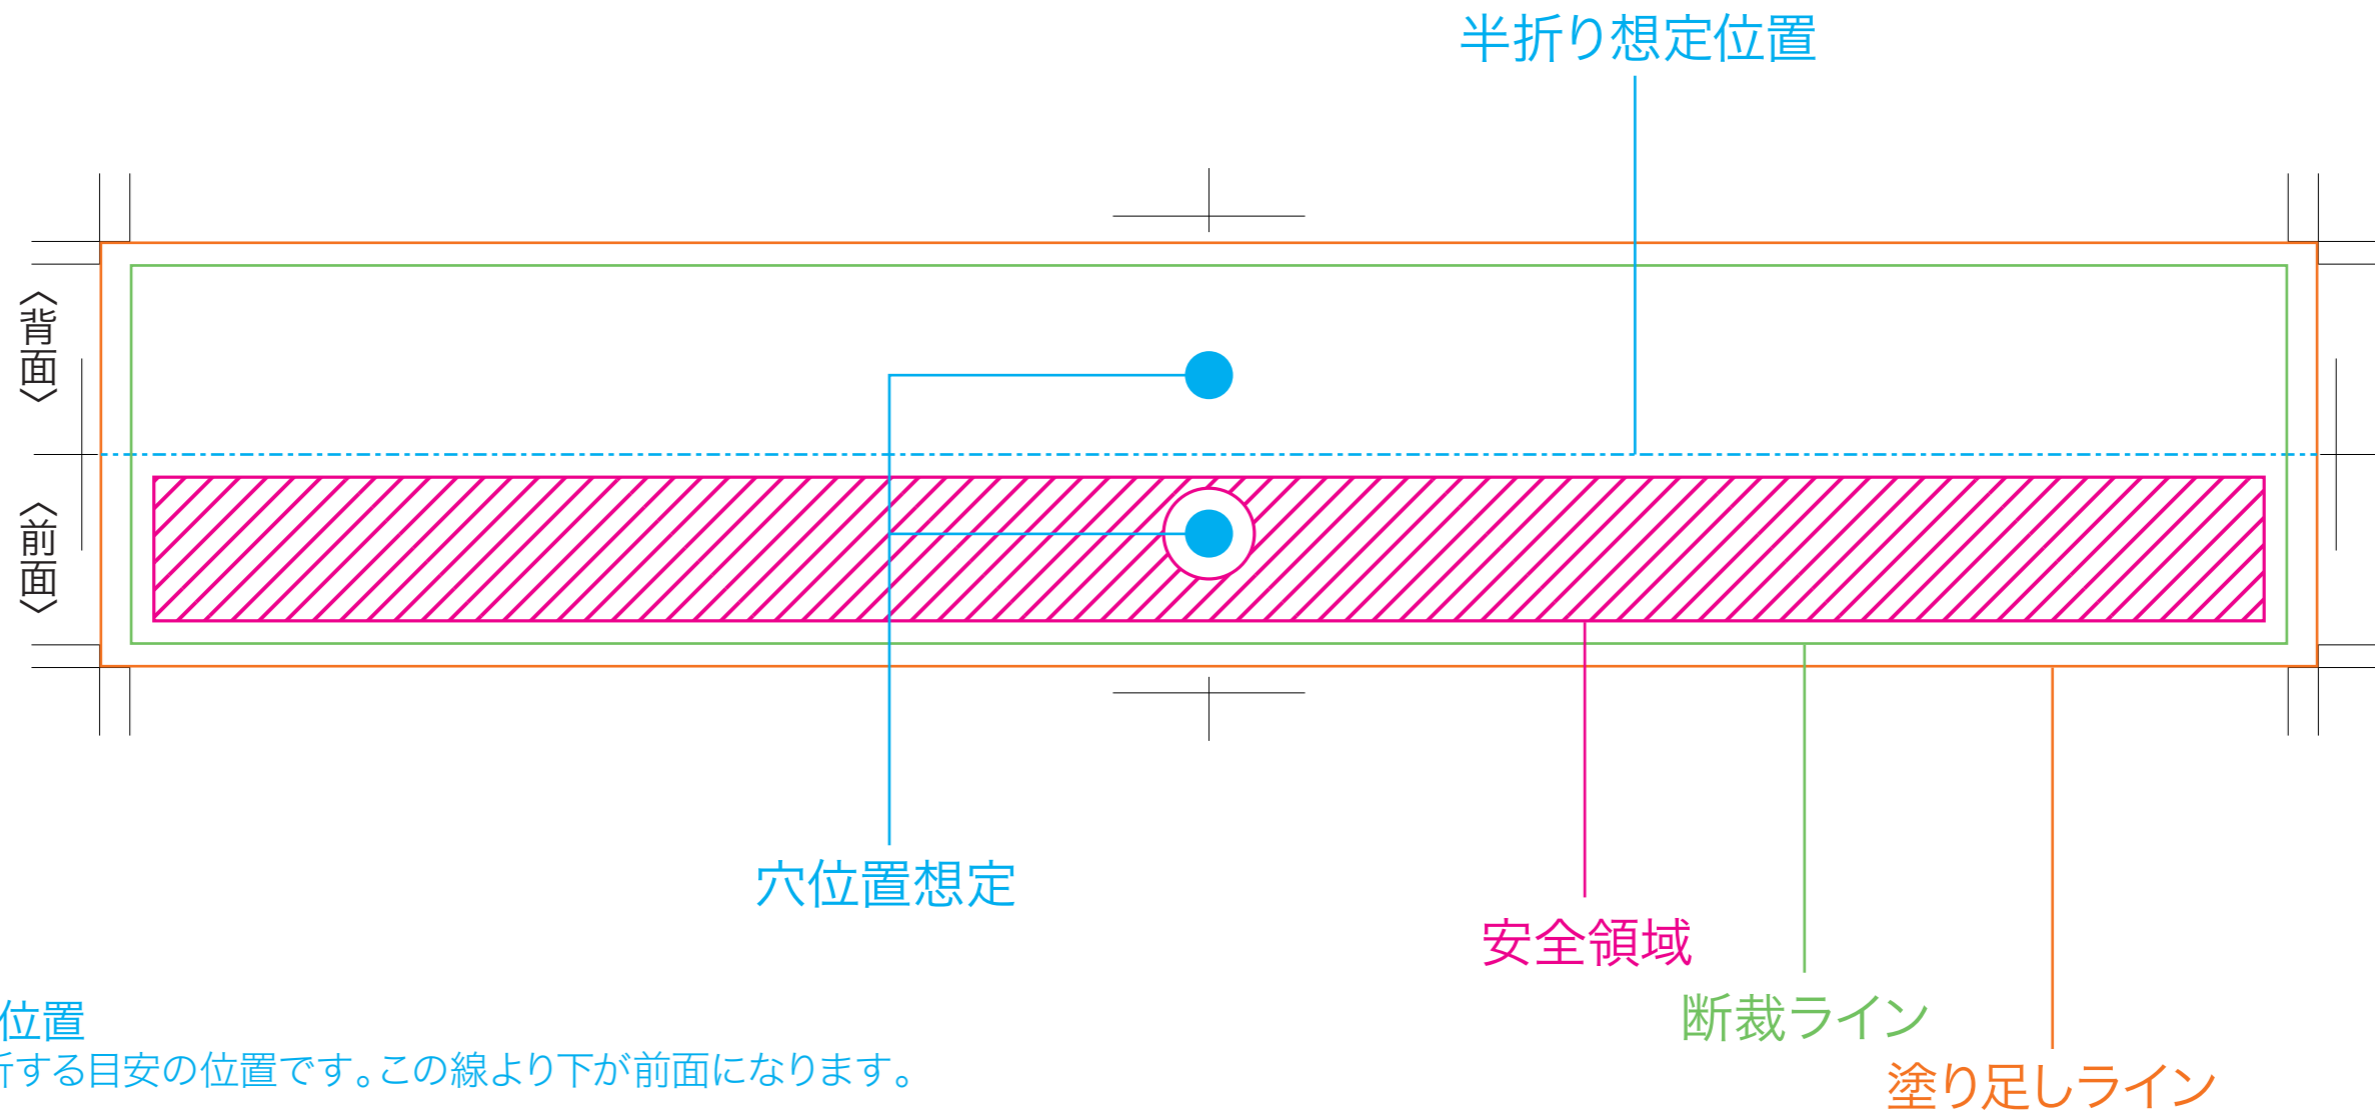

〈フルカラーヘッダー名入れテンプレート〉

サイズ IW204・IW206

半折り想定位置

半分に山折する目安の位置です。この線より下が前面になります。

安全領域

切れては困る文字やイラスト、写真等はこの枠内に納めてください。

断裁ライン

印刷後、用紙をカットする目安の位置です。

塗り足しライン

背景等、端まである色や画像はこのラインまで配置してください。